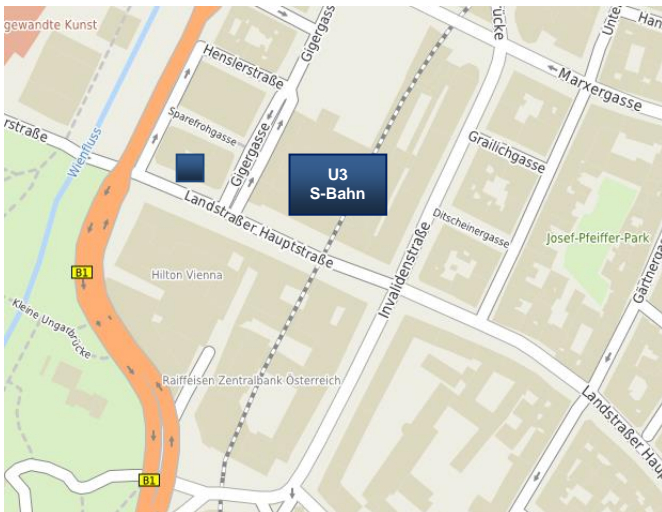

Kompetenzzentrum Wien

Vom Westbahnhof kommend:

- Mit der U3 bis zur Station Wien Mitte-Landstraße
- Immer dem Schild Landstraßer Hauptstraße folgen
- Aus der U-Bahn Station hinausgehen
- Dann gleich rechts abbiegen
- Ca. 50 Meter gerade aus auf Landstraßer Hauptstraße auf der rechten Straßenseite
- Bis zur Landstraßer Hauptstraße 1
- Dann bei der Kanzlei Hornbanger läuten und in den 2. Stock – linke Stiege 1

Vom Hauptbahnhof kommend:

- Mit der S-Bahn bis zur Station Wien Mitte-Landstraße
- Immer dem Schild Landstraßer Hauptstraße folgen
- Aus der S-Bahn Station hinausgehen
- Dann gleich rechts abbiegen
- Ca. 50 Meter gerade aus auf Landstraßer Hauptstraße auf der rechten Straßenseite
- Bis zur Landstraßer Hauptstraße 1
- Dann bei der Kanzlei Hornbanger läuten und in den 2. Stock – linke Stiege 1