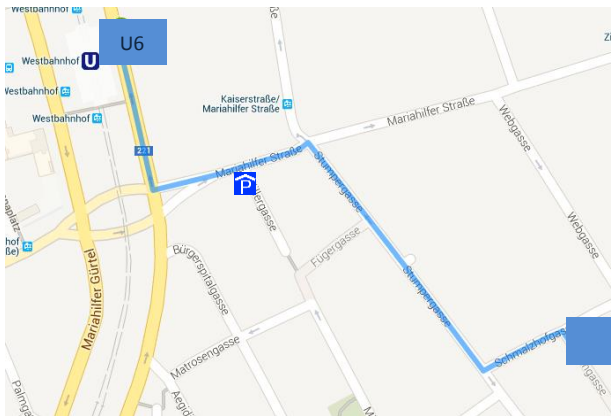

### Kompetenzzentrum Wien

- Mit der **U3: Station Zieglergasse** aussteigen
  - Ausgang **Webgasse**
  - links auf **Webgasse** abbiegen
  - rechts auf Schmalzhofgasse abbiegen
  - links auf Haydngasse abbiegen
- Haydngasse rechts** – Haus Nr. 21 – bitte läuten – dann im Innenhof rechts, Stiege 2 – in den 4. Stock mit dem Lift – Kanzlei Poduschka – bitte eintreten

### Variante

- Mit dem Zug **Bahnhof Meidling** aussteigen
  - Mit der **U6** bis zur **Station Westbahnhof**
  - Ausgang **Westbahnhof**
  - rechts auf Neubaugürtel abbiegen
  - links auf Mariahilfer Straße abbiegen
  - rechts auf Stumpergasse abbiegen
  - links auf Schmalzhofgasse abbiegen
  - rechts auf Haydngasse abbiegen
- Haydngasse rechts** – Haus Nr. 21 – bitte läuten – dann im Innenhof rechts, Stiege 2 – in den 4. Stock mit dem Lift – Kanzlei Poduschka – bitte eintreten