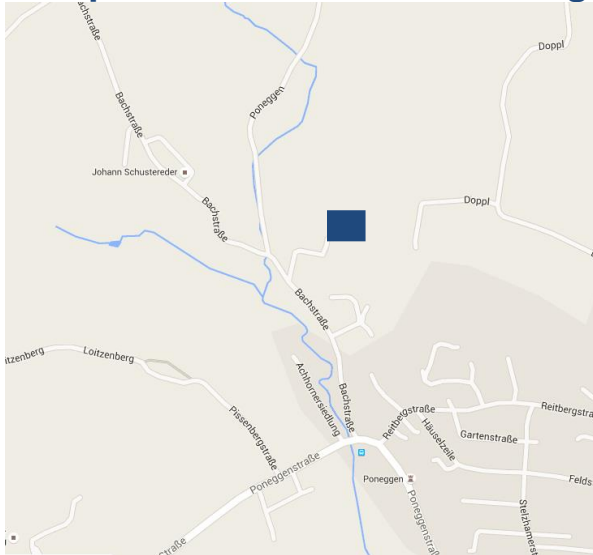

Kompetenzzentrum Schwertberg

Von Osten kommend

- Der B3 Richtung Mauthausen (ca. 5 km) folgen
- Richtung Schwertberg abbiegen
- Nach Hödlmayr links (Richtung Firma Praher) abbiegen
- Der Straße ca. 1 km (bei der Firma Praher vorbei) durch den Ortsteil Poneggen folgen
- Vor der Brücke (bei Poduschka Schild) rechts abbiegen
- Nach ca. 300 m rechts (bei Poduschka Schild) abbiegen und bis zum letzten Haus fahren

Von Linz kommend

- Der B3 nach Mauthausen (ca. 23 km) folgen
- Richtung Schwertberg abbiegen
- Nach Hödlmayr links (Richtung Firma Praher) abbiegen
- Der Straße ca. 1 km (bei der Firma Praher vorbei) durch den Ortsteil Poneggen folgen
- Vor der Brücke (bei Poduschka Schild) rechts abbiegen
- Nach ca. 300 m rechts (bei Poduschka Schild) abbiegen und bis zum letzten Haus fahren